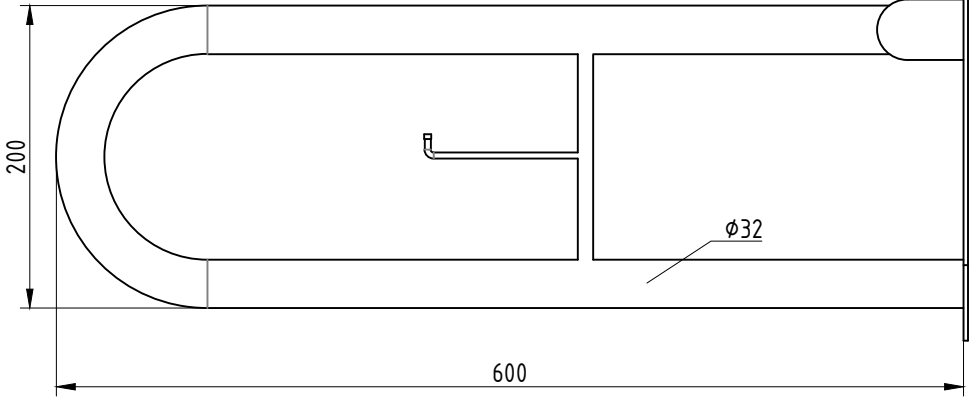

Инв. № подл.	Подп. и дата	Взам. инв. №	Инв. № дубл.	Подп. и дата

Площадка усиленная
Толщина 3 мм

М 1:4

Поручень откидывается
наверх на 90°

Изм./Лист	№ докум.	Подп.	Дата
Разраб.			
Пров.			
Т.контр.			
Н.контр.			
Утв.			

Поручень настенный

Поручень для туалета настенный
откидной с думогодержателем 600x200,
артикул 3204-600

Производитель Доступная страна
dostupnaya-strana.ru
Почта: zakaz@dstrana.ru Тел. 8 (800) 551-00-80

Лист	1	Листов	1	Масштаб	1:5
Масса					