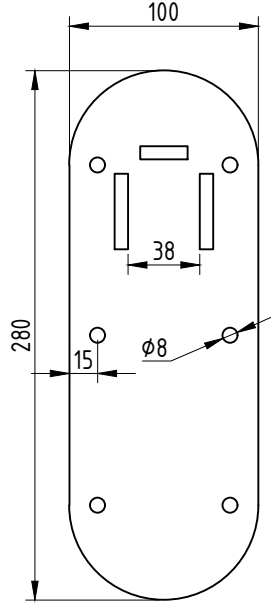

Инв. № подл.	Подп. и дата	Взам. инв. №	Инв. № дубл.	Подп. и дата

Площадка усиленная
Толщина 3 мм

М 1:4

Поручень откидывается
наверх на 90°

Изм./Лист	№ докум.	Подп.	Дата
Разраб.			
Пров.			
Т.контр.			
Н.контр.			
Утв.			

Поручень настенный

Поручень для туалета настенный
откидной с думогодержателем 600x200,
артикул 3204-600

Производитель Доступная страна
dostupnaya-strana.ru
Почта: zakaz@dstrana.ru Тел. 8 (800) 551-00-80

Лист	1	Листов	1	Масштаб	1:5
Масса					