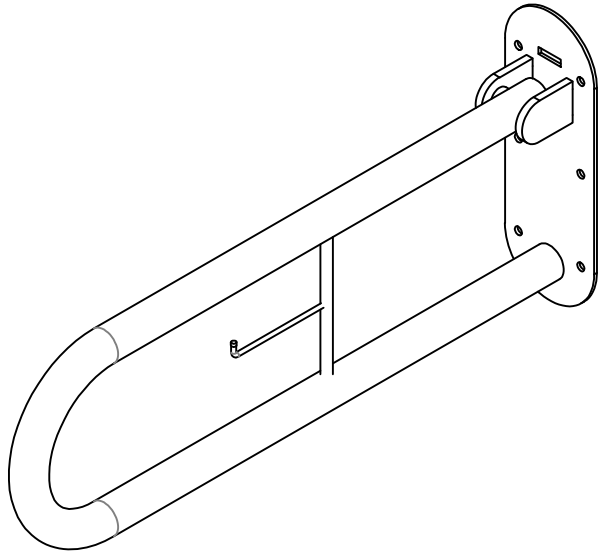

Инв. № подл.	Подп. и дата	Взам. инв. №	Инв. № дубл.	Подп. и дата

Площадка усиленная
Толщина 3 мм

М 1:4

Поручень откидывается
наверх на 90°

Изм./Лист	№ докум.	Подп.	Дата
Разраб.			
Пров.			
Т.контр.			
Н.контр.			
Утв.			

Поручень настенный

Поручень для туалета настенный
откидной с думогодержателем 600x200,
артикул 3204-600

Производитель Доступная страна
dostupnaya-strana.ru
Почта: zakaz@dstrana.ru Тел. 8 (800) 551-00-80